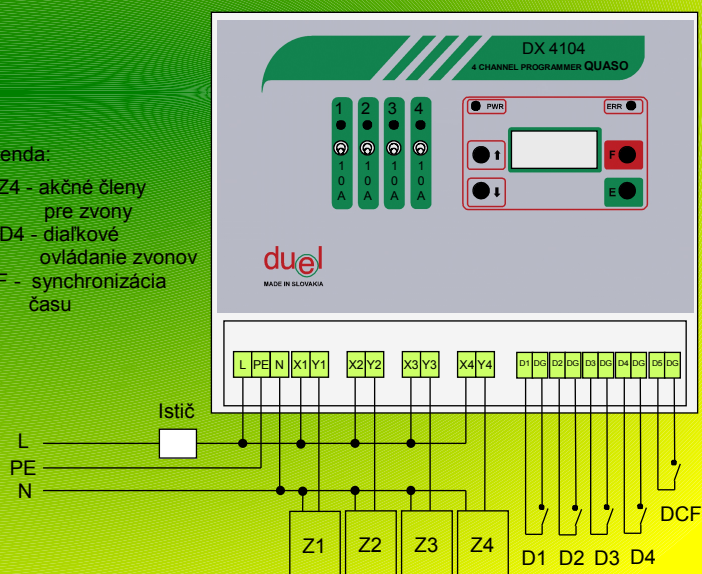

PROGRAMÁTOR ZVONENIA DX4104.Quaso

Prístroj je 4 kanálový programovateľný časovač, určený na programovanie celoročného zvonenia kostolných zvonov.

Umožňuje tieto funkcie :

- programové ovládanie kostolných zvonov (4 výstupy) pre celý rok - na každý deň v mesiaci (pre každý mesiac samostatne) je priradený jeden z 30 denných variantov zvonenia.
- priame (diaľkové) zapínanie zvolenej kombinácie zvonov.
- externá synchronizácia systémového času, napr. z prijímača DCF.

- Voľne programovateľný časovač pre 4 zvony
- Zobrazovanie údajov na LCD displeji
- Možnosť externej synchronizácie
- Možnosť externého diaľkového ovládania
- Možnosť manuálnej prevádzky
- Pripojenie na PC

Legenda:

- Z1-Z4 - akčné členy pre zvony
- D1-D4 - diaľkové ovládanie zvonov
- DCF - synchronizácia času

Technické údaje

Napájacie napätie	230 V
Počet vstupov	4
Počet výstupov	4
Max. zaťaženie výstupov	1A
Komunikácia s PC	aktívna 20mA prúdová slučka