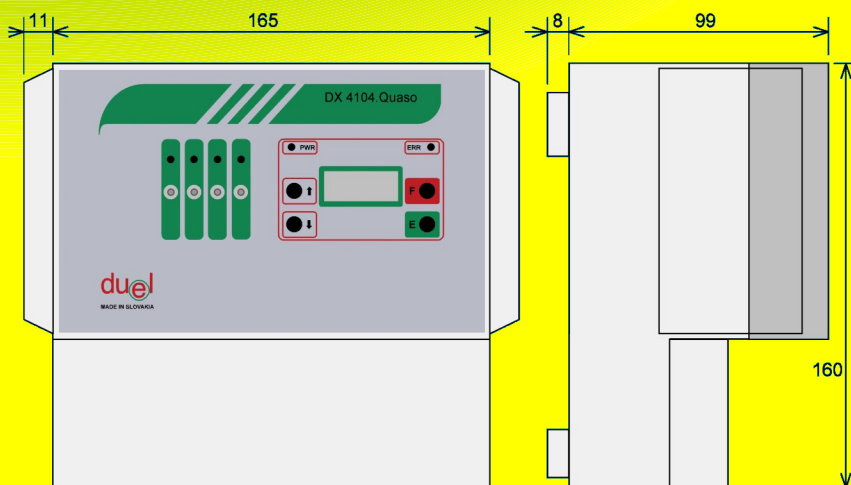

Prevádzkové podmienky

Teplota okolia	5 ÷ 50 °C
Relat. vlhkosť vzduchu max.	80% pri 30 °C
Tlak vzduchu	70 ÷ 106 kPa

DUEL Námestovo s.r.o., Florinova 928/9, 029 01 Námestovo
tel: +421 43 5591092
fax: +421 43 5591091

duel@duel-ltd.sk
www.duel-ltd.sk