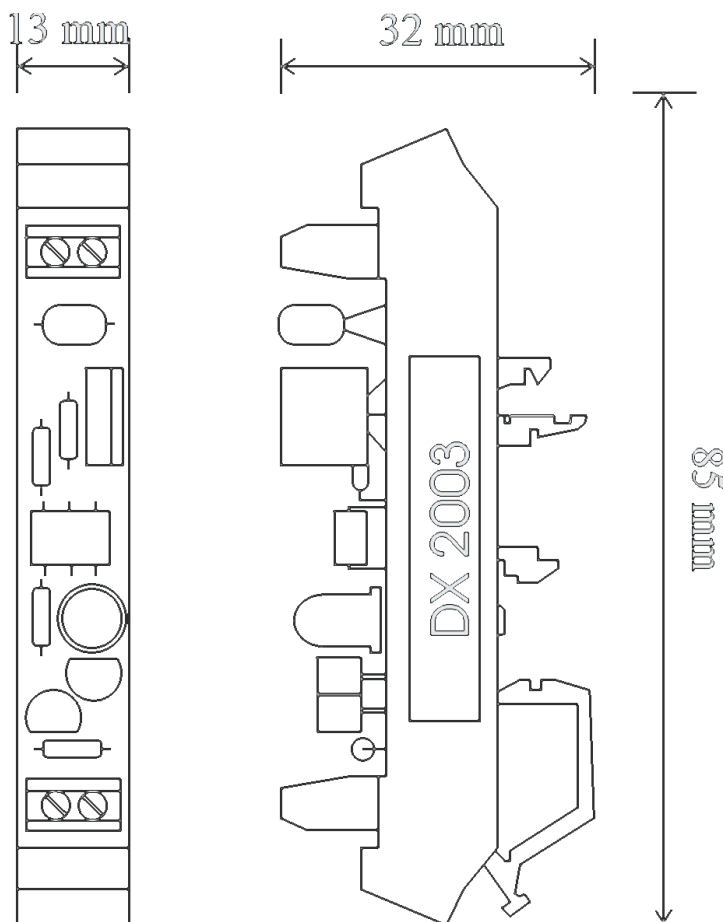

Popis zariadenia:

Bezkontaktný výkonový spínač je elektronické relé, umožňujúce spínanie silových el. obvodov napájaných striedavým napätím 230V pomocou jednosmerného vstupného riadiaceho obvodu, ktorý zabezpečuje zopnutie výstupného spínacieho prvku na dobu, pokiaľ je na vstupné svorky spínača privádzaný jednosmerný vstupný riadiaci signál. Tento môže byť v rozsahu 5 až 48 V jednosmerných. Riadiaci obvod zabezpečuje spínanie pripojenej záťaže pri prechode nulovou úrovňou napätia.

Spínač umožňuje spínanie odporových aj komplexných záťaží (vyhrievacie telesá, elektromotory, obr. stroje osvetlenie a pod.) v oblasti priemyselnej elektroniky. Výhodne nahradzuje klasické mechanické spínacie prvky, a to hlavne tam, kde sa vyžaduje vyšší počet zapnutí. Je vhodný ako spínací prvok do prostredia s nebezpečím výbuchu. Zaručuje vyššiu spoľahlivosť a oveľa dlhšiu životnosť. Vstupný obvod má obmedzovač prúdu a s výstupným obvodom je navzájom galvanicky oddelený.

Spínač je umiestnený v plastovom výlisku, ktorý je určený na montáž na DIN 35 lištu.

Spínaná záťaž a zdroj vstupného riadiaceho signálu sa k výstupným, resp. vstupným svorkám pripievňujú pomocou drôtových vodičov o priereze 0,5 až 1,0 mm².

Rozmery bezkontaktného spínača spolu s montážnymi otvormi :