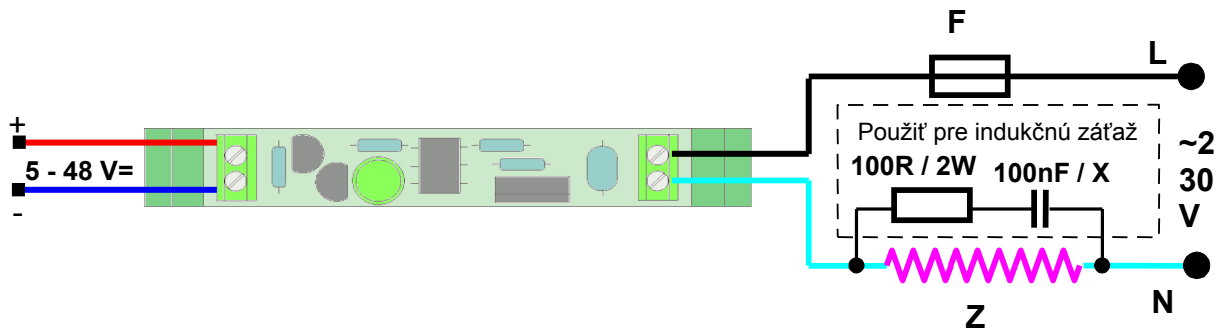

Doporučené pripojenie spínača k ovládacím a silovým obvodom :

Prevádzkové klimatické podmienky:

Teplota okolia	:	- 25 ÷ 60 °C
Relatívna vlhkosť vzduchu	:	max. 90% pri 20 °C
Tlak vzduchu	:	70 ÷ 106 kPa

Elektrické parametre:

Vstupné riadiace napätie	:	5 ÷ 48 V=
Vstupný riadiaci prúd	:	min. 10 mA
Výstupné spínané napätie	:	~ 230 V
Výstupný spínaný prúd	:	max. 3 A
Izolačná pevnosť	:	vstup - výstup 4 kV
Maximálna teplota spínača	:	80 °C